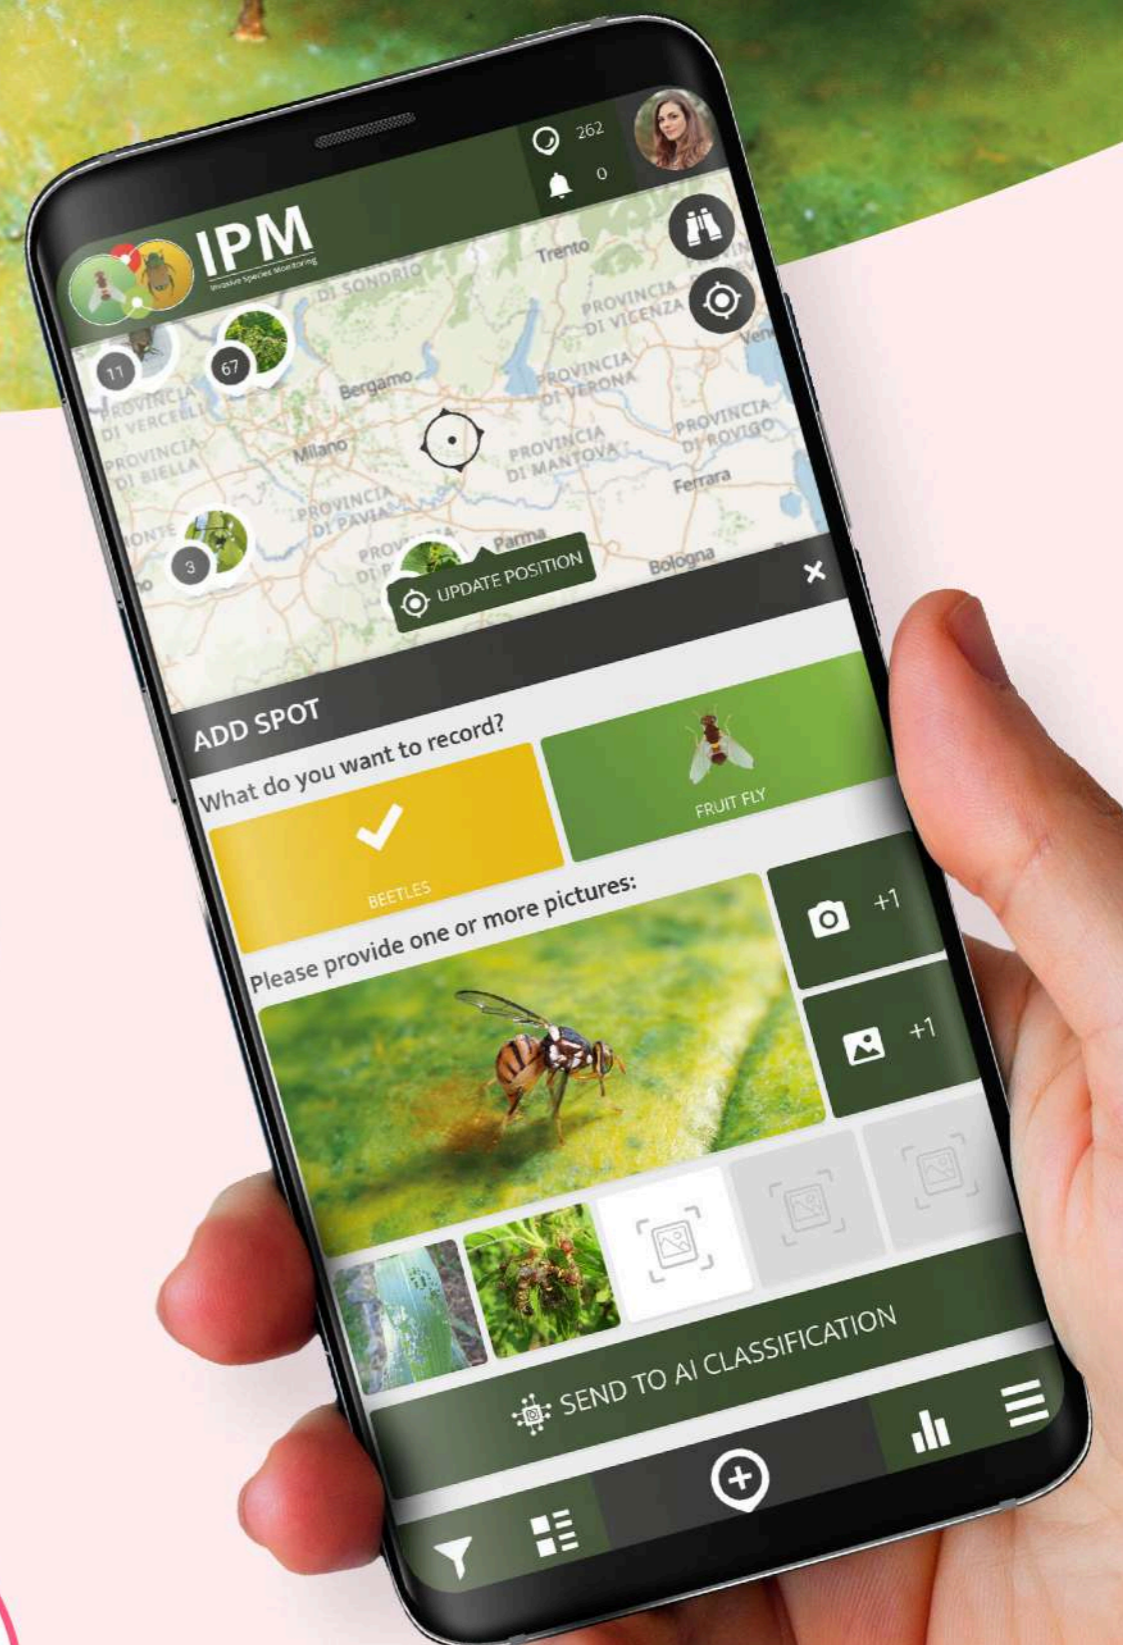

Let's REACT

MOSCA DA FRUTA ORIENTAL

(*Bactrocera dorsalis*)

&

MOSCA DA FRUTA DO PÊSSEGO

(*Bactrocera zonata*)

Participe e ajude a evitar a propagação de moscas da fruta invasoras na sua região.

REGISTE AS SUAS OBSERVAÇÕES

Tire uma fotografia se detetou alguma destas moscas da fruta e carregue-a na aplicação IPM. Por favor, assinale se tiver dúvidas na identificação da espécie.

SHARE INFORMATION

Selecione a partir do menu, os frutos hospedeiros, localização e condições meteorológicas. Tudo isto é informação importante.

JUNTE-SE À COMUNIDADE

Ligue-se a outras pessoas e faça parte de uma comunidade de cientistas, agricultores e amantes da natureza que monitorizam em conjunto a propagação de moscas da fruta.

IPM
Invasive Species Monitoring